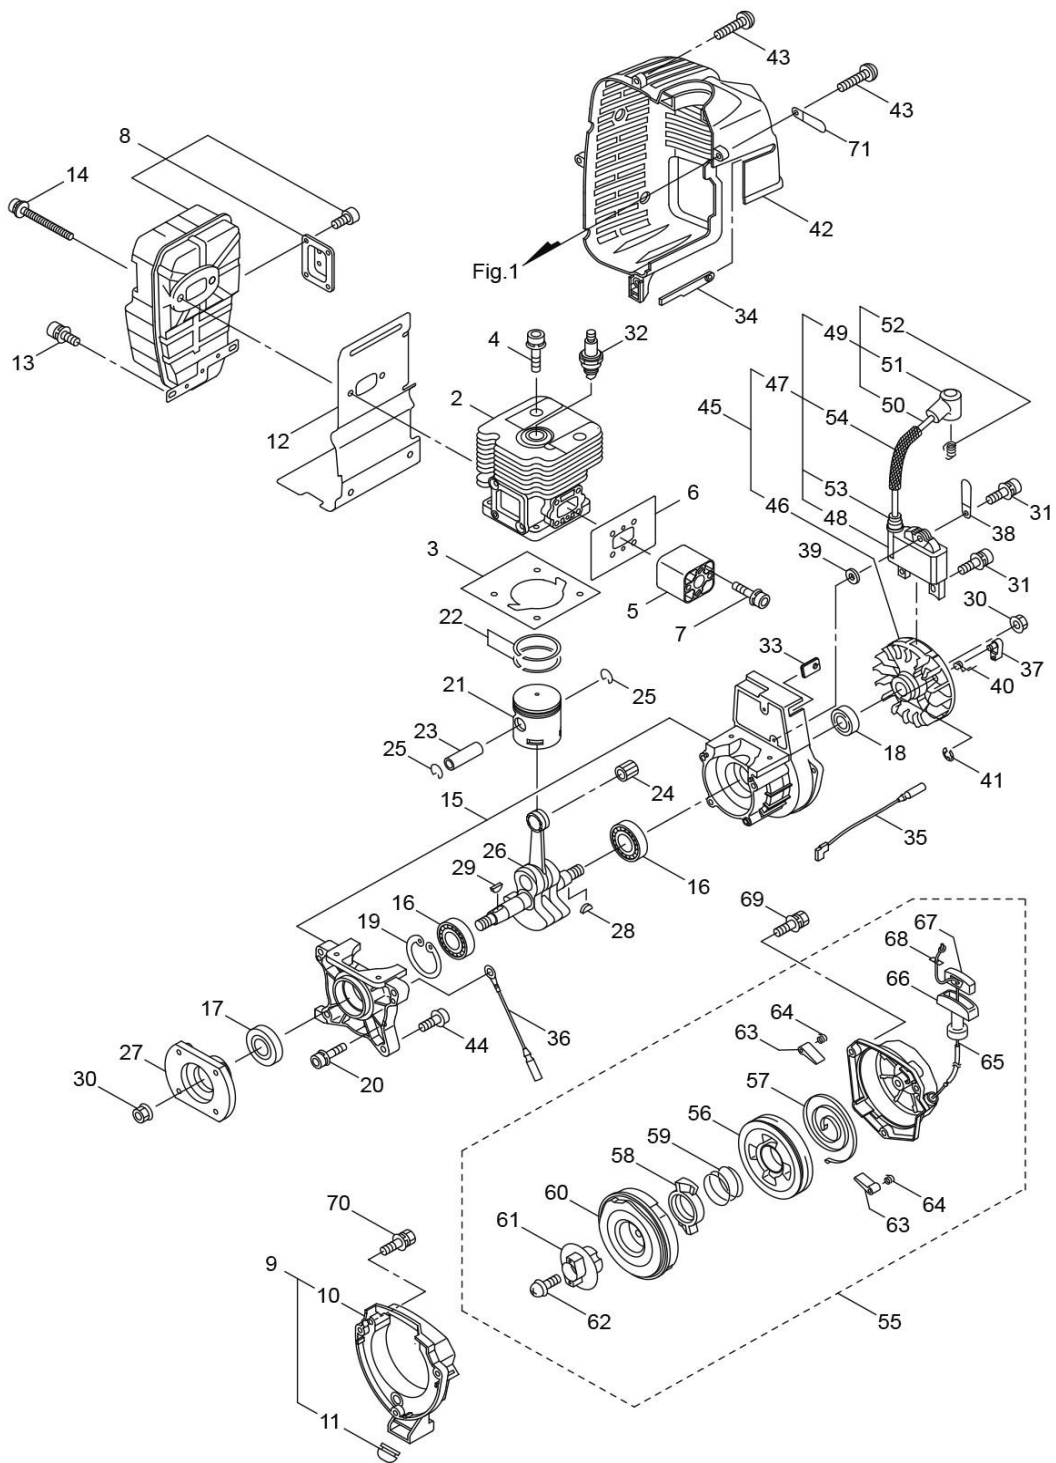

2. BL70-SP (MUS)
ENGINE (CYLINDER, CRANKCASE)

525186-02

Status	Position	Parts Number	Parts Name	Unit Quantity	Set Unit Quantity	Specification	Remarks	Maker code
	1	247930	ENGINE CE600/01	1		BL70	CE600/01	
	2	279708	CYLINDER COMP.	1				
	3	279737	GASKET	1		S-2310 T1.5		
	4	261246	CAP SCREW	4	5	M5X25	M5x25	
	5	276109	INSURATOR	1				
	6	276110	GASKET	1				
	7	277832	BOLT	4			M5x30	
	8	247995	MUFFLER ASSY	1		コケイソ 247995		
	9	279413	ADAPTER ASSY	1			Incl.10,11	
	10	279026		1				
	11	288192	GROMMET	1				
	12	276111	GASKET	1				
	13	261607	CAP SCREW	2	5	M5X16WSW	M5x16	
	14	276154	BOLT	2		M6X70	M6x70	
	15	279696	CRANKCASE	1				
	16	276117	BEARING	2		6302C3E		
	17	276118	OIL SEAL	1		ISCD15428ケ リス入り		
	18	262565	OIL SEAL	1		ISCD15257	ISCD15257	
	19	276119	CIRCLIP	1		アサコ42		
	20	234636	BOLT	4		M5X35 WSW	M5x35	
	21	278872	PISTON	1				
	22	279736	PISTON RING	2		43 1.8 1.3		
	23	278924	PISTON PIN	1				
	24	278471	NEEDLE BEARING	1		KBK12X15X14.3X5	KBK12x15x14.3x5	
	25	276122	CIRCLIP	2				
	26	278873	CRANKSHAFT/CONN ROD ASSY	1				
	27	663401	ADAPTER	1				
	28	261076	WOODRUFF KEY 3X10	1	5	A₃ 3X10	3x10	
	29	261076	WOODRUFF KEY 3X10	1	5	A₃ 3X10	3x10	
	30	276302	NUT	2				
	31	281211	CAP SCREW M4X20	2	5	M4X20WSW	M4x20	
	32	285982	SPARK PLUG(BPM8Y)	1		NGK BPM8Y	NGK BPM8Y	
	33	279721	GROMMET	1		ワリワエ		
	34	279851	GROMMET	1				
	35	279575	LEAD	1		245B^ハHCBH		
	36	279576	LEAD	1		75BM6HCBH		
	37	279069	PAWL	2				
	38	279636	CLAMP	1				
	39	289481	SPACER	2	5	10X4.3T2.0		
	40	262637	RETURN SPRING	2				
	41	262638	E-RING	2				
	42	662559	TOP COVER	1		アホ		
	43	131523	TAPPING SCREW	4		ハ^ノ 4₂ M5X20	M5x20	
	44	275877	BOLT	4		M6X25(W12.5X1.6)	M6X25	
△	45	246208		1		MHJ/EX-6452A	Incl.46-54	
X	46	246209	ROTOR/FAN	1		FW/EX-6402A		
	47	279505	IGNITION COIL ASSY	1		CDI	Incl.48-54	
	48	246060		1		181-792		
	49	246051	SPARK PLUG WIRE ASSY	1		94-1895	Incl.50-52	
	50	246052	CABLE	1		94-1894		
	51	283178	PLUG CAP	1		141-509		
	52	272805	CONNECTOR	1		ES-23261		
	53	283271	CAP	1		31-71