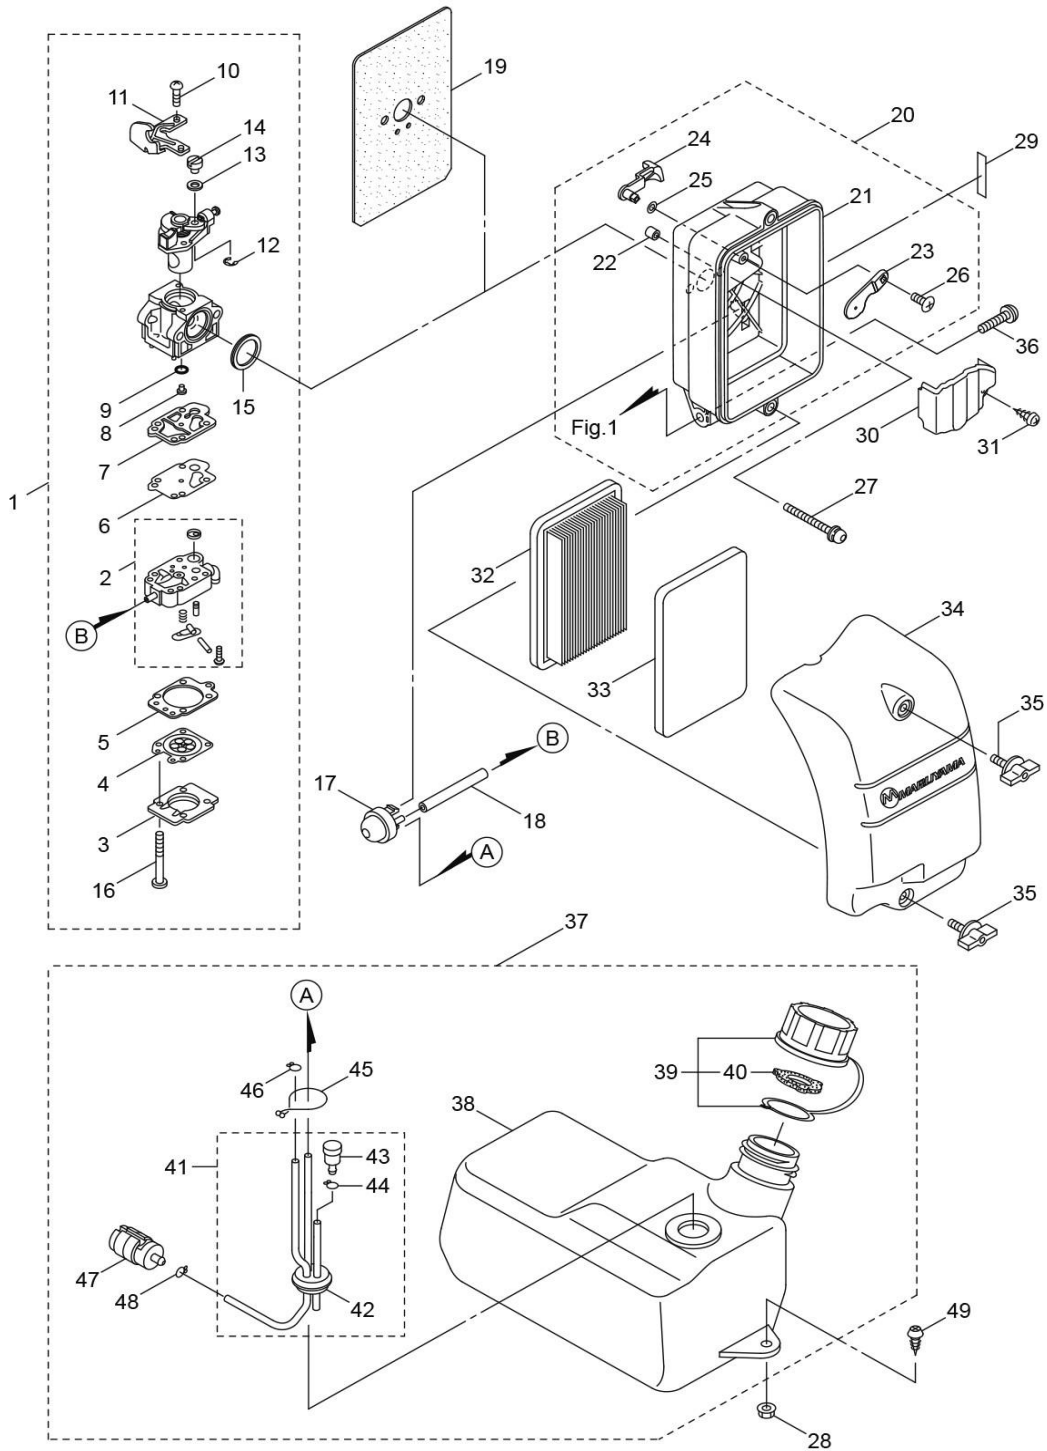

3. BL70-SP (MUS)
ENGINE (CARBURETOR, MUFFLER, FUELTANK)

525186-03

Status	Position	Parts Number	Parts Name	Unit Quantity	Set Unit Quantity	Specification	Remarks	Maker code
	1	248002	CARBURETOR ASSY	1		WYK-548	Incl.2-16	
	2	283124	CARBURETOR BODY	1		WB5-7437		
	3	263726	COVER PLATE	1		WB21-158		
	4	283905	DIAPHRAGM METERRING	1		WB95-614		
	5	263727	GASKET	1		WB92-192		
	6	262994	DIAPHRAGM	1		WB95-99		
	7	282576	GASKET	1		WB92-415		
	8	248368	JET	1		WB112-3070-485L		
	9	261871	O-RING	1		WB16-104		
	10	261875	SCREW	2		WB96-323		
	11	248327	BRACKET	1		WB167-164		
	12	261876	RING	1		WB16-71		
	13	264678	WASHER	1	5	WB136-221		
	14	261658	SWIVEL	1		WB52-34		
	15	261657	PACKING	1		WB16-171		
	16	263737	SCREW	4		WB96-325		
	17	282299	PRIMER	1				
	18	279029	PIPE	1		2.38X4.76X120L		
	19	276134	GASKET	1				
△	20	248004	CASE ASSY	1			Incl.21-26	
X	21	248005	Air Filter Case	1				
X	22	248006	Sleeve	2				
X	23	248007	VALVE	1				
X	24	248008	LEVER	1				
	25	284816	WASHER	1	5	6.4X11X0.15	6.4x11x0.15	
	26	269032	SCREW	1	5	タツビ ンネシ 3.5X8		
	27	274106	BOLT	2		M5X55WSWボ	M5x55	
	28	125277	NUT	2	5	ナイロブ^レコト^{シヨ}リ	M6	
	29	277762	LABEL	1		チヨク		
	30	248009	PLATE	1				
	31	248393	SCREW	1		トラス^{シヨ}M3.5X14	3.5x14	
	32	248011	AIR CLEANER	1				
	33	248010	ELEMENT	1		HR-50^ツク^{トウ}		
	34	248013	CLEANER COVER	1				
	35	279350	KNOB	2				
	36	131523	TAPPING SCREW	1		パ^イシ^ヨM5X20	5x20	
	37	663628	FUEL TANK ASSY	1		エ^ハボ	Incl.38-48	
	38	278428	FUEL TANK	1				
	39	131319	TANK CAP ASSY	1			Incl.40	
	40	287058	PACKING	1				
	41	663792	PIPE ASSY	1			Incl.42-44	
	42	268065	GROMMET	1		3^ツナ		
	43	261590	BREATHER SUB ASSY	1				
	44	261117	CLIP	1				
	45	131328	CLAMP	1		OLS-115		
	46	261117	CLIP	1				
	47	247107	FUEL FILTER ASSY	1				
	48	261117	CLIP	1				
	49	127221	SCREW	2	5	M6X16	M6x16