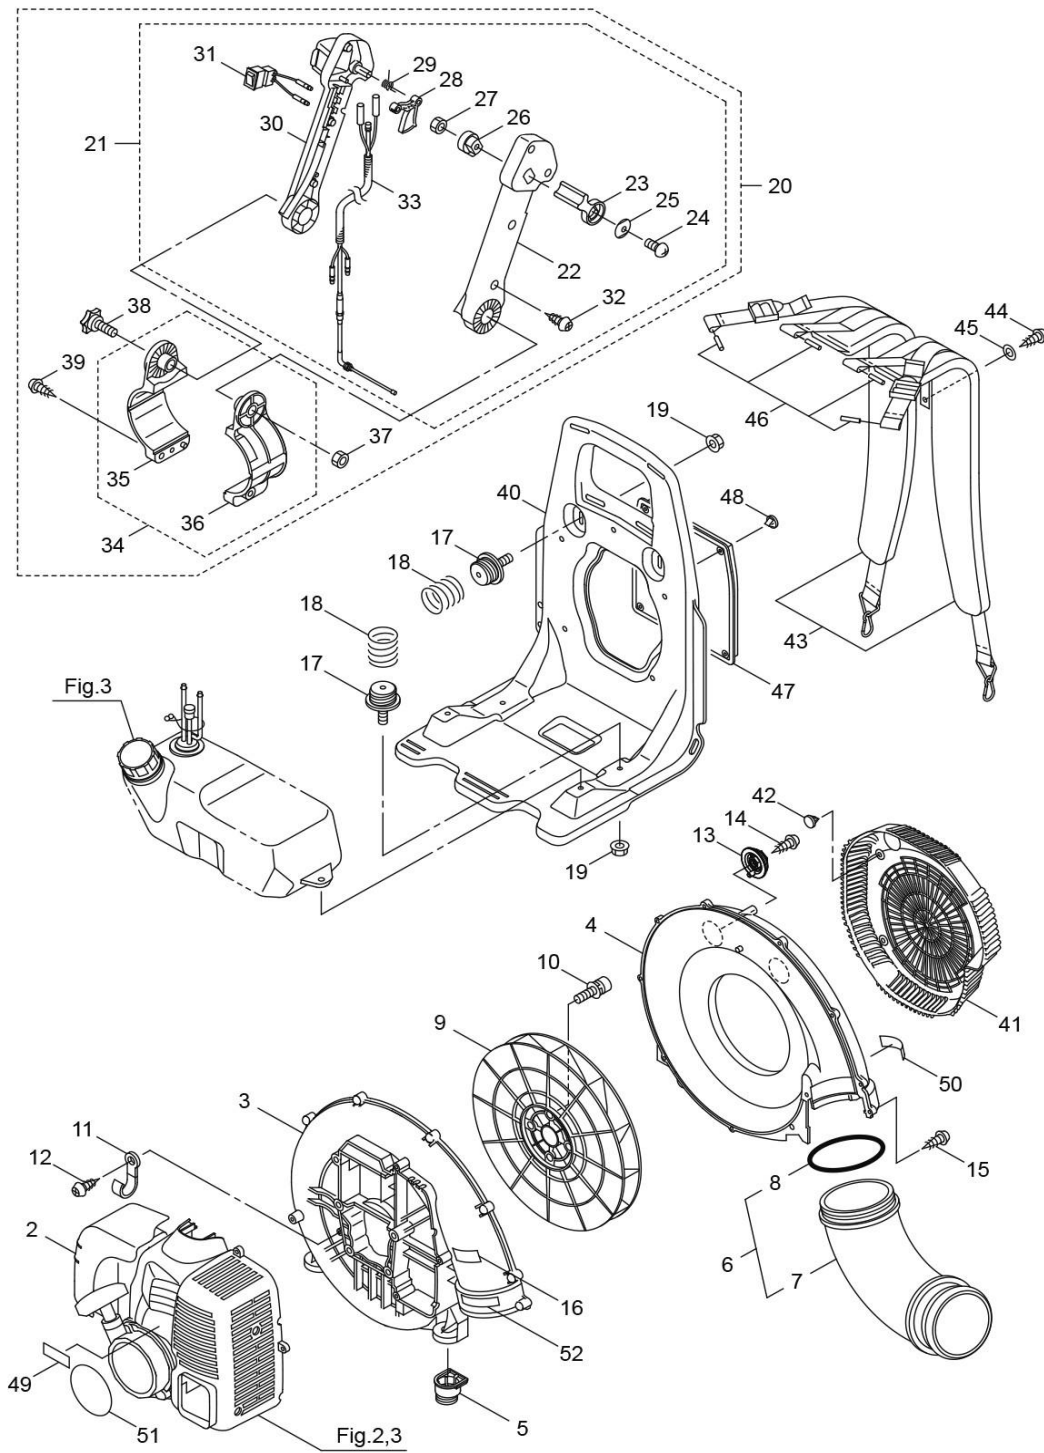

PARTS LIST

BL70-SP (MUS)

CONTENTS

1. FRAME & BLOWER	1 ~ 4
2. ENGINE (CYLINDER, CRANKCASE)	5 ~ 8
3. ENGINE (CARBURETOR, MUFFLER, FUELTANK)	9 ~ 12
4. ACCESSORIES, OPTIONAL PARTS	13 ~ 14

2021.05

P/N. 525186

1. BL70-SP (MUS)
FRAME & BLOWER

525186-01

Status	Position	Parts Number	Parts Name	Unit Quantity	Set Unit Quantity	Specification	Remarks	Maker code
	1	395885	BL70-SP(MUS)	1				
	2	247930	ENGINE CE600/01	1		BL70	CE600/01	
	3	662413	FAN CASE ASSY	1		ﾌﾞﾗｯｼﾞ		
	4	662415	FAN CASE S	1		ﾌﾞﾗｯｼﾞ		
	5	662416	PLUG C	2		ｸﾞﾗｽﾞ BL70		
	6	661894	FLEXIBLE PIPE ASSY	1		BL9000	Incl.7,8	
X	7	661895		1		ｸﾞﾗｽﾞ		
	8	275873	O-RING	1		V95	V95	
	9	275874	FAN	1		ﾌﾞﾗｯｼﾞ		
	10	275877	BOLT	4		M6X25(W12.5X1.6)	M6X25	
	11	109051	CLAMP	1	5			
	12	082697	TAPPING SCREW	1	10	ﾌﾞﾗｯｼﾞ M5X10	M5x10	
	13	275966	PLUG B	2		ｸﾞﾗｽﾞ		
	14	127295	SCREW(+)	2	10	ﾄﾞﾗｽﾞPﾀｲﾄ M5X16	M5x16(P-type)	
	15	130420	TAPPING SCREW	11		ﾌﾞﾗｯｼﾞ IBﾀｲﾄ M5X25	M5x25	
	16	285188	LABEL	1		CAｽﾊﾟｰｸﾞﾗﾌﾞ		
	17	275965	PLUG A ASSY	4				
	18	275967	SPRING	4		2.9-50L	2.9-50L	
	19	127228	NUT	4	10	M6(ｶﾞ ﾏｲﾄ 18)	M6	
X	20	662561		1			Incl.21-39	
X	21	663650		1			Incl.22-33	
	22	275881	THROTTLE CASE A	1				
	23	272721	LEVER HANDLE	1		ｽﾛｯﾄﾙﾊﾝﾄﾞﾙ		
	24	273211	SCREW	1		5X18	5x18	
	25	272724	WAVE WASHER	1		ｽﾛｯﾄﾙﾊﾝﾄﾞﾙ		
	26	275883	CONTROL LINK	1				
	27	230662	NYLON NUT	1		M5 1ｼﾞ	M5	
	28	275885	LEVER	1				
	29	275887	SPRING	1				
	30	660683	THROTTLE CASE(B)	1		ｸﾞﾗｽﾞ		
	31	660684	STOP SWITCH ASSY	1		ﾛｯｶｰ-SW		
	32	235679	SCREW	4				
	33	663625	THROTTLE WIRE ASSY	1		BL70		
	34	662407	BAND ASSY	1			Incl.35,36	
	35	662408	BAND A	1		ｸﾞﾗｽﾞ		
	36	662410	BAND B	1		ｸﾞﾗｽﾞ		
	37	127298	NUT M6	1	5	M6 2ｼﾞ	M6	
	38	276459	KNOB BOLT	1		KGB M6X40	M6x40	
	39	130420	TAPPING SCREW	1		ﾌﾞﾗｯｼﾞ IBﾀｲﾄ M5X25	M5x25	
	40	275898	FRAME	1				
	41	662418	GUARD	1				
	42	100749	FASTNER	5	5	ﾓﾃﾞﾙ 7	#7	
	43	661897	BACK PACK BAND ASSY	1				
	44	127295	SCREW(+)	1	10	ﾄﾞﾗｽﾞPﾀｲﾄ M5X16	M5x16(P-type)	
	45	127210	WASHER	1	5	5.3X16XT1.6	5.3x16xt1.6	
	46	660404	PIN	4				