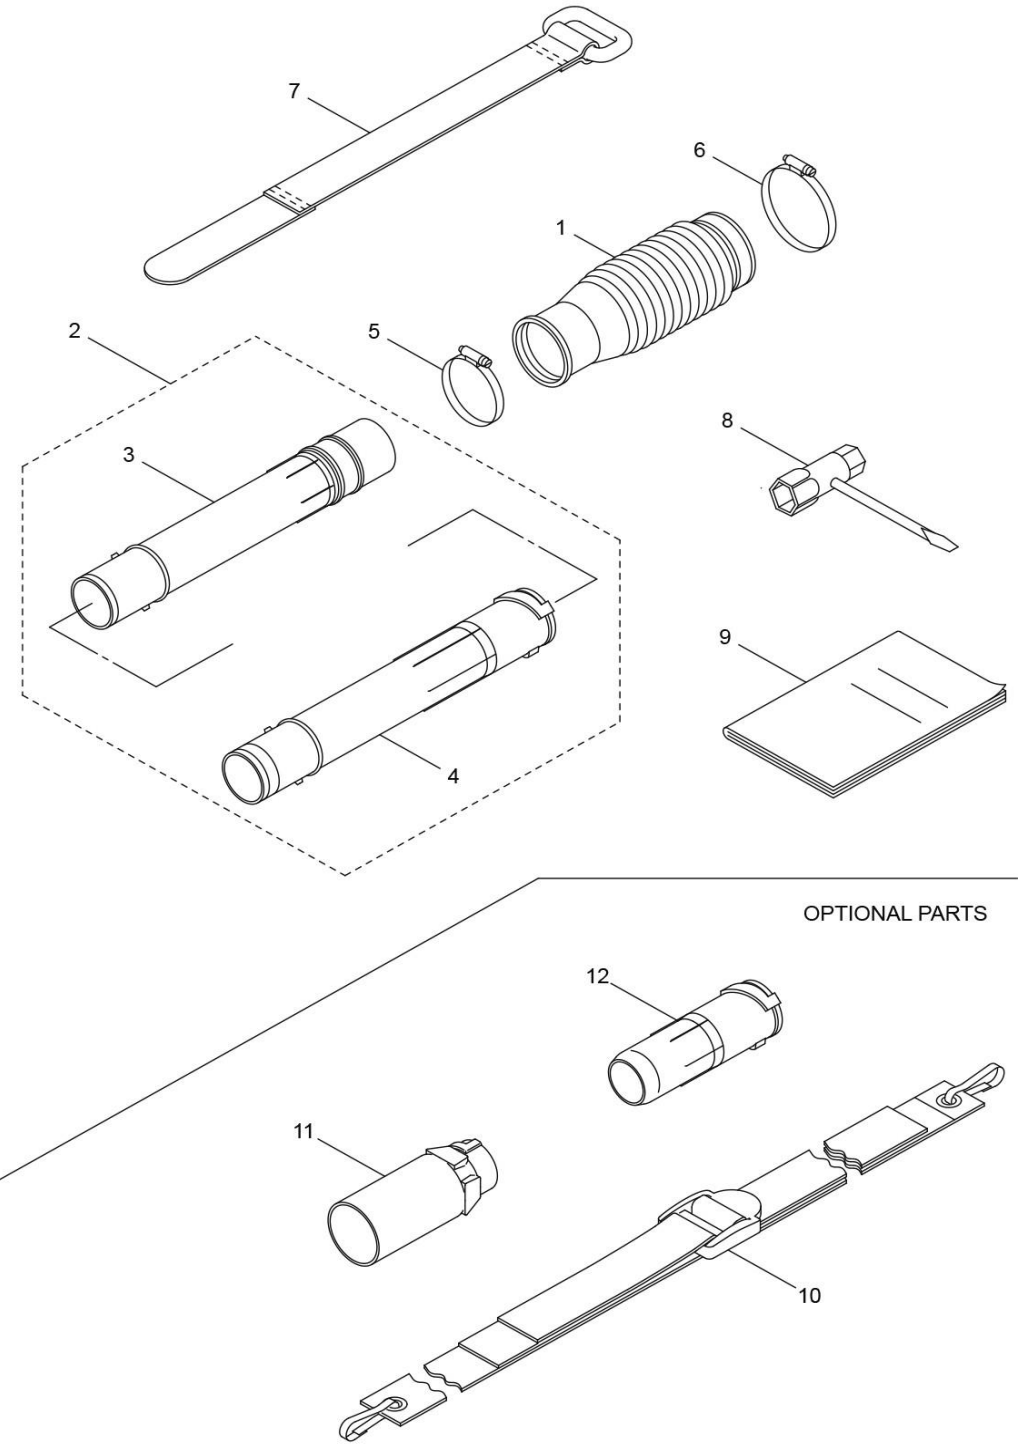

Status	Position	Parts Number	Parts Name	Unit Quantity	Set Unit Quantity	Specification	Remarks	Maker code
	1	248002	CARBURETOR ASSY	1		WYK-548	Incl.2-16	
	2	283124	CARBURETOR BODY	1		WB5-7437		
	3	263726	COVER PLATE	1		WB21-158		
	4	283905	DIAPHRAGM METERRING	1		WB95-614		
	5	263727	GASKET	1		WB92-192		
	6	262994	DIAPHRAGM	1		WB95-99		
	7	282576	GASKET	1		WB92-415		
	8	248368	JET	1		WB112-3070-485L		
	9	261871	O-RING	1		WB16-104		
	10	261875	SCREW	2		WB96-323		
	11	248327	BRACKET	1		WB167-164		
	12	261876	RING	1		WB16-71		
	13	264678	WASHER	1	5	WB136-221		
	14	261658	SWIVEL	1		WB52-34		
	15	261657	PACKING	1		WB16-171		
	16	263737	SCREW	4		WB96-325		
	17	282299	PRIMER	1				
	18	279029	PIPE	1		2.38X4.76X120L		
	19	276134	GASKET	1				
△	20	248004	CASE ASSY	1			Incl.21-26	
X	21	248005	Air Filter Case	1				
X	22	248006	Sleeve	2				
X	23	248007	VALVE	1				
X	24	248008	LEVER	1				
	25	284816	WASHER	1	5	6.4X11X0.15	6.4x11x0.15	
	26	269032	SCREW	1	5	タツビ ンネシ 3.5X8		
	27	274106	BOLT	2		M5X55WSWボ	M5x55	
	28	125277	NUT	2	5	ナイロブ^レコト^{シヨ}リ	M6	
	29	277762	LABEL	1		チヨク		
	30	248009	PLATE	1				
	31	248393	SCREW	1		トラス^{シヨ}M3.5X14	3.5x14	
	32	248011	AIR CLEANER	1				
	33	248010	ELEMENT	1		HR-50^ツク^{トウ}		
	34	248013	CLEANER COVER	1				
	35	279350	KNOB	2				
	36	131523	TAPPING SCREW	1		パ^イシ^ヨM5X20	5x20	
	37	663628	FUEL TANK ASSY	1		エ^ハボ	Incl.38-48	
	38	278428	FUEL TANK	1				
	39	131319	TANK CAP ASSY	1			Incl.40	
	40	287058	PACKING	1				
	41	663792	PIPE ASSY	1			Incl.42-44	
	42	268065	GROMMET	1		3^ツナ		
	43	261590	BREATHER SUB ASSY	1				
	44	261117	CLIP	1				
	45	131328	CLAMP	1		OLS-115		
	46	261117	CLIP	1				
	47	247107	FUEL FILTER ASSY	1				
	48	261117	CLIP	1				
	49	127221	SCREW	2	5	M6X16	M6x16	

4. BL70-SP (MUS)
ACCESSORIES, OPTIONAL PARTS

525186-04