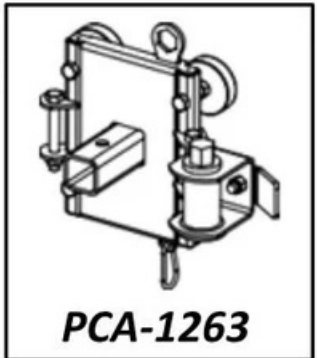

# PCA-1332

ANCRAGE PIVOTANT POUR PCA-1264  
PIVOTING ANCHOR FOR PCA-1264

## INSTRUCTIONS

CHOISIR UN ACCESSOIRE D'ANCRAGE  
CHOOSE AN ANCHOR ACCESSORY

RETIRER LA POULIE AVANT UTILISATION  
REMOVE THE PULLEY BEFORE USING

Compatible avec  
Compatible with

PCA-1263, PCA-1266 (& PCA-1265), PCA-1267, PCA-1501, PCA-1806