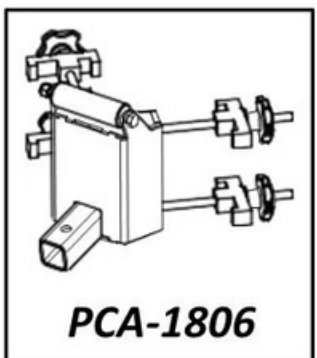

# PCA-1332

ANCRAGE PIVOTANT POUR PCA-1264  
PIVOTING ANCHOR FOR PCA-1264

## INSTRUCTIONS

CHOISIR UN ACCESSOIRE D'ANCRAGE  
CHOOSE AN ANCHOR ACCESSORY

RETIRER LA POULIE AVANT UTILISATION  
REMOVE THE PULLEY BEFORE USING

Compatible avec  
Compatible with

PCA-1263, PCA-1266 (& PCA-1265), PCA-1267, PCA-1501, PCA-1806